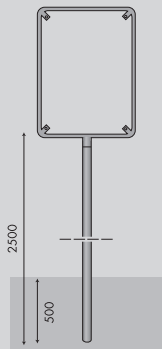

### Schild klein

Grösse (mm)	Anzahl	Mit Jordahlschiene	
		Alu (2mm)	Alu (2mm)
400 x 200	1 Stk.	61.-	89.-
	ab 5 Stk.	56.-	84.-

Andere Grössen auf Anfrage

### R382J

Grösse (mm)	
350 x 500	156.-
500 x 700	178.-

### R54F

Grösse (mm)	
350 x 500 x 2500	197.-
500 x 700 x 2500	204.-