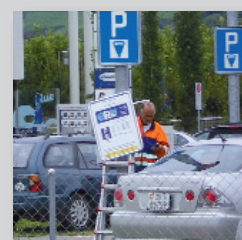

### ANRST

Grösse (mm)	
350 x 100	L = 620 103.-

Andere Befestigungsmöglichkeiten auf Anfrage

Die SIGNAL AG bietet eine umfassende Produktpalette rund um das Parkieren. Von Signaltafeln über Markierungen bis hin zur Montagearbeiten.